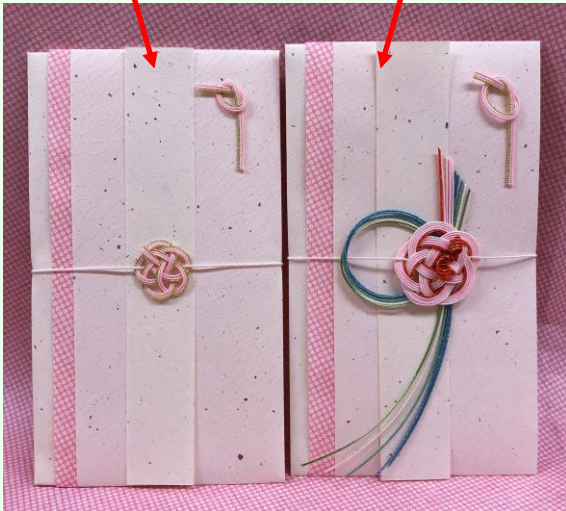

第26回

みずひきワークショップ &

お茶の淹れ方

初級

中級

こんどのワークショップは
みずひきで

【祝儀袋】

をつくります。

休憩時間にはお菓子とお茶が付きます。
その時にお茶をおいしく淹れるポイントを
伝授いたします。

■ 開催日 2019年4月11日(木)

【中級】 10:00~12:00 (定員4名)

【初級】 12:30~14:30 (定員4名)

2019年4月12日(金)

【初級】 10:00~12:00 (定員4名)

2019年4月13日(土)

【中級】 10:00~12:00 (定員4名)