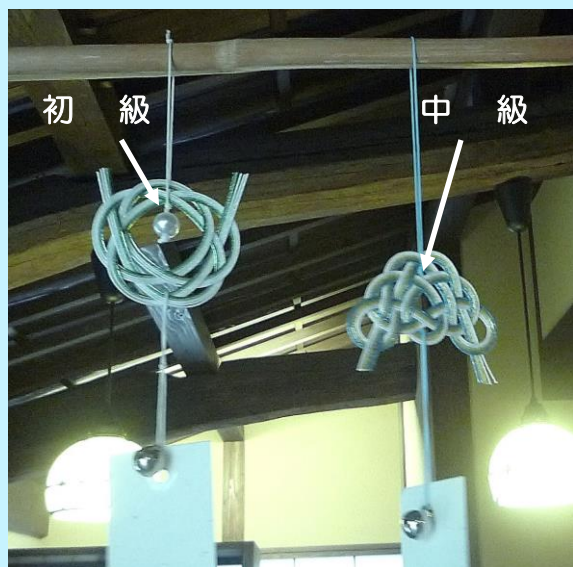

第28回

みずひき Work Shop &

お茶の淹れ方

こんどの Work shop は
みずひきで

【風鈴ふう水引飾】

をつくります。

休憩時間にはお菓子とお茶が付きます。
その時にお茶をおいしく淹れるポイントを
伝授いたします。

■ 開催日 2019年 6月 27日(木)